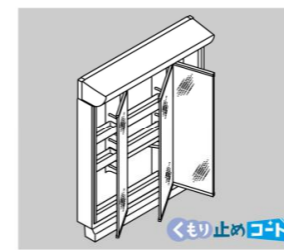

バックガードまでの一体 奥行500mmとコンパクト
成形でお手入れ簡単。 カウンターは仮置きス ペースにピッタリ。 なので動作スペースが広
がります。

キレイアップ水栓

上から水が出るキレイアップ水栓は、水栓まわりに水がたまらないのでお掃除簡単です。

キレイアップ水栓

吐水切替

シャワー吐水

ホース収納式

整流吐水

ホースを引出して、ボウル手前に水を流すこともできます。

ホースを引出して、ボウル手前に水を流すこともできます。

エコハンドル

よく使う正面のハンドル位置で「水」を出す省エネ設計。

従来のシングルレバー混合水栓は、レバーハンドル正面の位置でお湯が出るため、無意識のうちに無駄なお湯を使っていました。

お湯が混合する位置はクリックでお知らせします。レバーハンドル正面の位置では水が出ます。

新てまなし排水口

お手入れ簡単仕様でキレイをキープ! **新てまなし排水口**

ゴミをキャッチヘアカッチャー。ななめ形状。通水部。

化粧台本体

引出タイプ
VJHK-755SY

ミラーキャビネット

3面鏡(全収納・蛍光灯照明)
MVJ-753TXU

3面鏡トレイアレンジ

5cm刻みで高さを自由にアレンジ。入れるものの高さにピッタリ合わせられます。

トレイ3段 トレイ2段