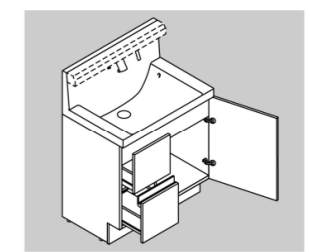

バックガードまでの一体 奥行500mmとコンパクト
成形でお手入れ簡単。 カウンターは仮置きス ペースにピッタリ。 なので動作スペースが広
がります。

キレイアップ水栓

上から水が出るキレイアップ水栓は、水栓まわりに水がたまらないのでお掃除簡単です。

キレイアップ水栓

吐水切替

シャワー吐水

ホース収納式

整流吐水

ホースを引出して、ボウル手前に水を流すこともできます。

ホースを引出して、ボウル手前に水を流すこともできます。

エコハンドル

よく使う正面のハンドル位置で「水」を出す省エネ設計。

従来のシングルレバー混合水栓は、レバーハンドル正面の位置でお湯が出るため、無意識のうちに無駄なお湯を使っていました。

お湯が混合する位置はクリックでお知らせします。レバーハンドル正面の位置では水が出ます。

新てまなし排水口

お手入れ簡単仕様でキレイをキープ! **新てまなし排水口**

ゴミをキャッチヘアカッチャー。ななめ形状。通水部。

化粧台本体

引出タイプ
VJHK-755SY

ミラーキャビネット

3面鏡(全収納・蛍光灯照明)
MVJ-753TXU

3面鏡トレイアレンジ

5cm刻みで高さを自由にアレンジ。入れるものの高さにピッタリ合わせられます。

トレイ3段 トレイ2段