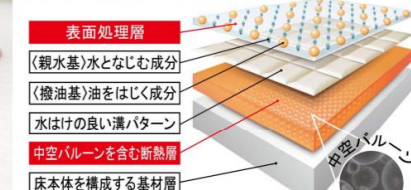

### くるりんポイ排水口

うずのチカラで、排水口を手間なくキレイに。

※効果的なうず流を発生させるためには、浴槽水位が150mm以上必要です。

ゴミ捨ては、たったの2ステップ

シンプル構造で、お掃除がもっとカンタンに  
従来の排水口 くるりんポイ排水口

### キレイサーモフロア

床の汚れと冷たさの不満を同時に解決しました。

断面図 ※イメージ図です。