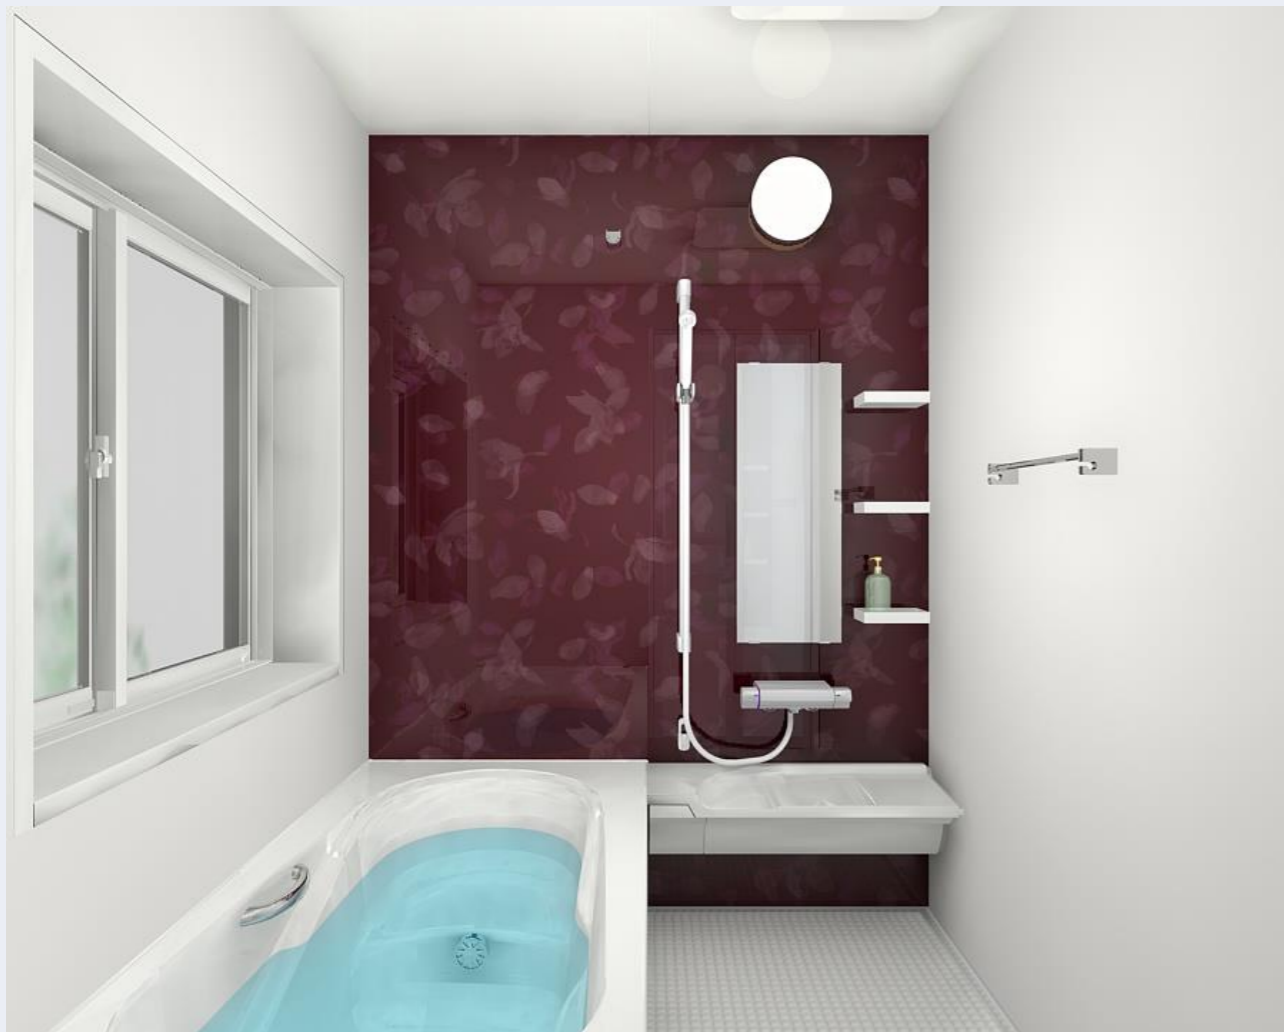

豊富なアイテムで、さまざまなニーズにお応えして  
“快適を生み出す”オールラウンドバスルーム。

CG合成によるイメージ画像です。

LIXIL

壁パネルカラー | アクセント張り

アクセントパネル: L/A 裨 (鏡面)

アクセントパネル: L/A 裨 (HT)

アクセントパネル: L/A 裨 (ME)

アクセントパネル: L/A 裨

浴槽カラー | FRP

エプロンカラー

床カラー | 単色

### キレイサーモフロア

床の汚れと冷たさの不満を同時に解決しました。

断面図 ※イメージ図です。

### エコベンチ浴槽

浴槽内握りバー<メタル> 操作ボタン 排水栓  
プッシュワンウェイ排水栓<メタル調>