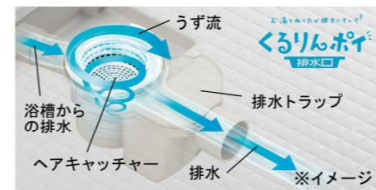

### くるりんポイ排水口

うずのチカラで、排水口を手間なくキレイに。

※効果的なうず流を発生させるためには、浴槽水位が150mm以上必要です。

ゴミ捨ては、たったの2ステップ

シンプル構造で、お掃除がもっとカンタンに  
従来の排水口 くるりんポイ排水口