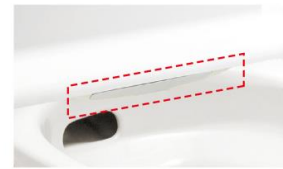

コンパクトなフォルム

コンパクト設計の奥行760mmなので、空間をより広々でき、ゆとりを生み出します。

手洗しやすいフォルム

手の洗いやすさを考えた、広くて深い手洗鉢です。

キレイ便座

汚れが入りやすいつぎ目がありません。新素材により気になる便座裏の汚れもサッとひと拭き、お掃除ラクラク。

スッキリノズルシャッター

使わないときはノズルを収納。男子小用時などの汚れの心配もなく、ノズルはいつも清潔。シャッターは着脱可能なので、お手入れも簡単です。

女性専用『レディスノズル』

LIXILはノズルが2本。おしり洗浄用ノズルとは別に、女性にやさしいビデ洗浄用ノズルを搭載しました。

ノズル先端着脱

ノズルの先端を取り外してカンタン交換可能です。

しっかりエコ

エコロジーでエコノミー。大切な水をムダなく賢く節約します。

ECO5

大洗浄5L、小洗浄3.8Lの「超節水ECO5トイレ」。従来品※(大13L)と比べ約**69%**の節水を実現。**2日でおフロ1杯分以上(280L)**節約できます。また、水道料金なら年間約**13,800円**もお得です。