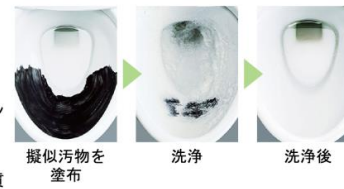

カラーバリエーション

リモコン

キレイ機能

パワーストリーム洗浄

強力な水流が便器鉢内のすみずみまわって回り、少ない水でもしっかり汚れを洗い流します。

フチレス形状

フチを丸ごとなくし、サッとひと拭き、お掃除ラクラクです。

ハイパーセラミック

キズ、汚れに強く、銀イオンパワーで細菌の繁殖も抑えます。

キズ汚れに強い

高硬度のジルコンを釉薬の表面まで含んでいるので、キズが付きにくく、汚れの付着を軽減します。

汚物汚れに強い

紙巻器

カラーバリエーション
標準色: WA, BW1, BN8, LR8, BB7 (納期は約2週間)
柵付2連紙巻器
CF-AA64/WA

タオルリング

スタンダードシリーズ タオルリング
KF-91A

コンパクトなフォルム

コンパクト設計の奥行760mmなので、空間をより広々でき、ゆとりを生み出します。

手洗しやすいフォルム

手の洗いやすさを考えた、広くて深い手洗鉢です。

キレイ便座

汚れが入りやすいつぎ目がありません。新素材により気になる便座裏の汚れもサッとひと拭き、お掃除ラクラク。

スッキリノズルシャッター

使わないときはノズルを収納。男子小用時などの汚れの心配もなく、ノズルはいつも清潔。シャッターは着脱可能なので、お手入れも簡単です。

女性専用『レディスノズル』

LIXILはノズルが2本。おしり洗浄用ノズルとは別に、女性にやさしいビデ洗浄用ノズルを搭載しました。

ノズル先端着脱

ノズルの先端を取り外してカンタン交換可能です。

しっかりエコ

エコロジーでエコノミー。大切な水をムダなく賢く節約します。

ECO5

大洗浄5L、小洗浄3.8Lの「超節水ECO5トイレ」。従来品※(大13L)と比べ約**69%**の節水を実現。**2日でおフロ1杯分以上(280L)**節約できます。また、水道料金なら年間約**13,800円**もお得です。