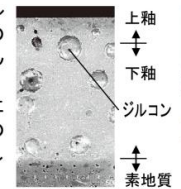

カラーバリエーション

リモコン

キレイ機能

パワーストリーム洗浄

強力な水流が便器鉢内のすみずみまわって回り、少ない水でもしっかり汚れを洗い流します。

フチレス形状

フチを丸ごとなくし、サッとひと拭き、お掃除ラクラクです。

ハイパーセラミック

キズ、汚れに強く、銀イオンパワーで細菌の繁殖も抑えます。

キズ汚れに強い

高硬度のジルコンを釉薬の表面まで含んでいるので、キズが付きにくく、汚れの付着を軽減します。

汚物汚れに強い

紙巻器

カラーバリエーション
標準色: WA, BW1, BN8, LR8, BB7 (納期は約2週間)
柵付2連紙巻器
CF-AA64/WA

タオルリング

スタンダードシリーズ タオルリング
KF-91A