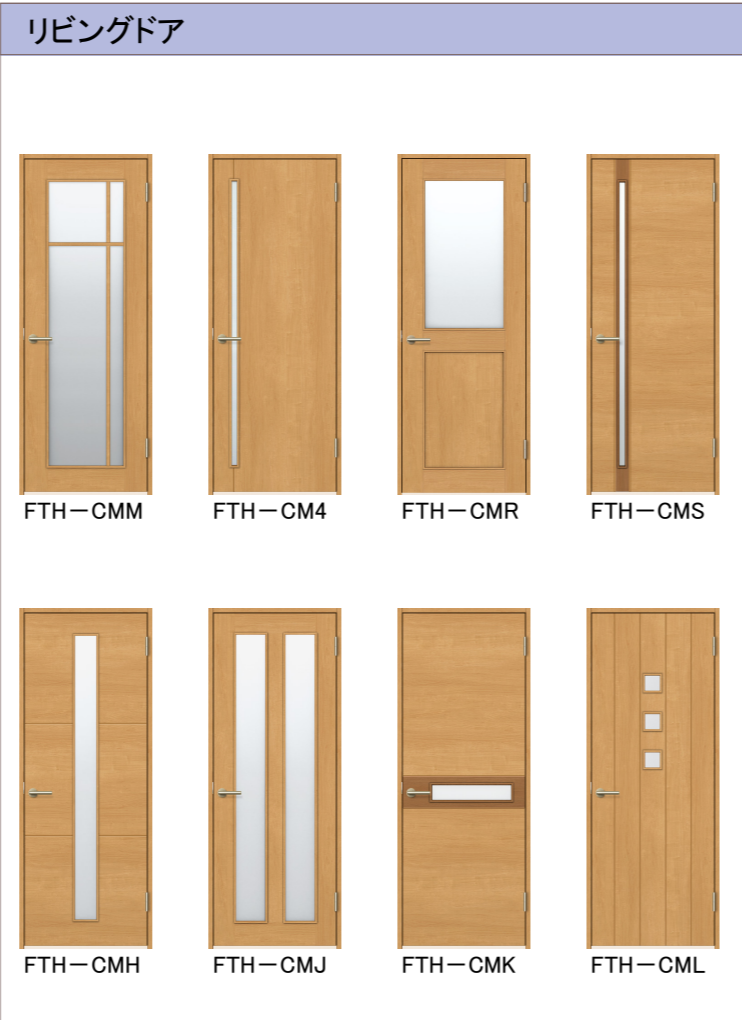

把手

※上記掲載の各写真・イラストはイメージです。見積内容とは異なる場合がありますので、ご注意ください。

◆お願い
・商品によっては、改良などにより仕様、寸法、カラーなどに多少の変更が生じる場合がありますのでご了承ください。
・商品写真は印刷のため、現物と若干異なりますので、実際の商品見本でお確かめください。
・商品写真は参考例です。実際に花瓶や小物を置かれる場合は、落下等の事故がないように取り扱いにご注意ください。
・表示価格は、商品代のみメーカー希望小売価格で、取付費・工事費、消費税、セット写真の小物など別途ご負担をお願いいたします。
・掲載内容及び写真・図版の無断転載はかたくお断りします。(許可なく転載・流用した場合、損害賠償が発生します。)

TP201605006266