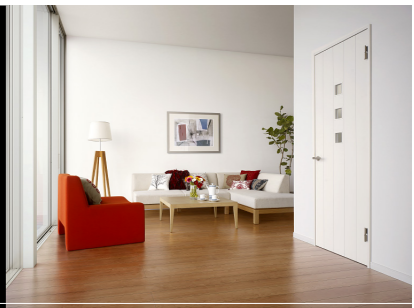

標準仕様書

Family Line

ファミリーライン

1F: クリエペール / 2F: クリエモカ

自分流のスタイルを我がままにアレンジできるファミリーラインには今までにないときめきがあります。

02