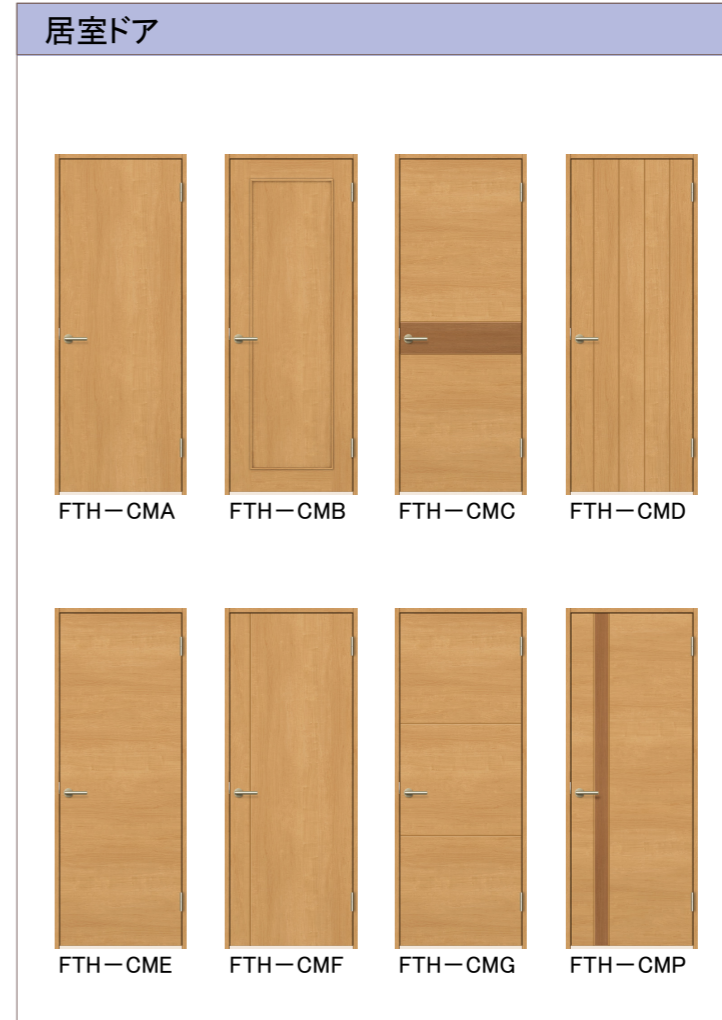

把手

※上記掲載の各写真・イラストはイメージです。見積内容とは異なる場合がありますので、ご注意ください。

◆お願い
・商品によっては、改良などにより仕様、寸法、カラーなどに多少の変更が生じる場合がありますのでご了承ください。
・商品写真は印刷のため、現物と若干異なりますので、実際の商品見本でお確かめください。
・商品写真は参考例です。実際に花瓶や小物を置かれる場合は、落下等の事故がないように取り扱いにご注意ください。
・表示価格は、商品代のみメーカー希望小売価格で、取付費・工事費、消費税、セット写真の小物など別途ご負担をお願いいたします。
・掲載内容及び写真・図版の無断転載はかたくお断りします。(許可なく転載・流用した場合、損害賠償が発生します。)

TP201605006266