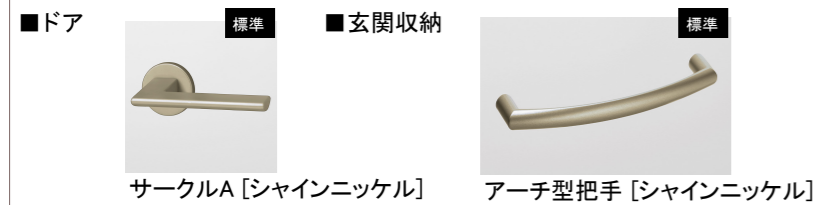

把手

※上記掲載の各写真・イラストはイメージです。見積内容とは異なる場合がありますので、ご注意ください。

◆お願い
・商品によっては、改良などにより仕様、寸法、カラーなどに多少の変更が生じる場合がありますのでご了承ください。
・商品写真は印刷のため、現物と若干異なりますので、実際の商品見本でお確かめください。
・商品写真は参考例です。実際に花瓶や小物を置かれる場合は、落下等の事故がないように取り扱いにご注意ください。
・表示価格は、商品代のみメーカー希望小売価格で、取付費・工事費、消費税、セット写真の小物など別途ご負担をお願いいたします。
・掲載内容及び写真・図版の無断転載はかたくお断りします。(許可なく転載・流用した場合、損害賠償が発生します。)

TP201605006266