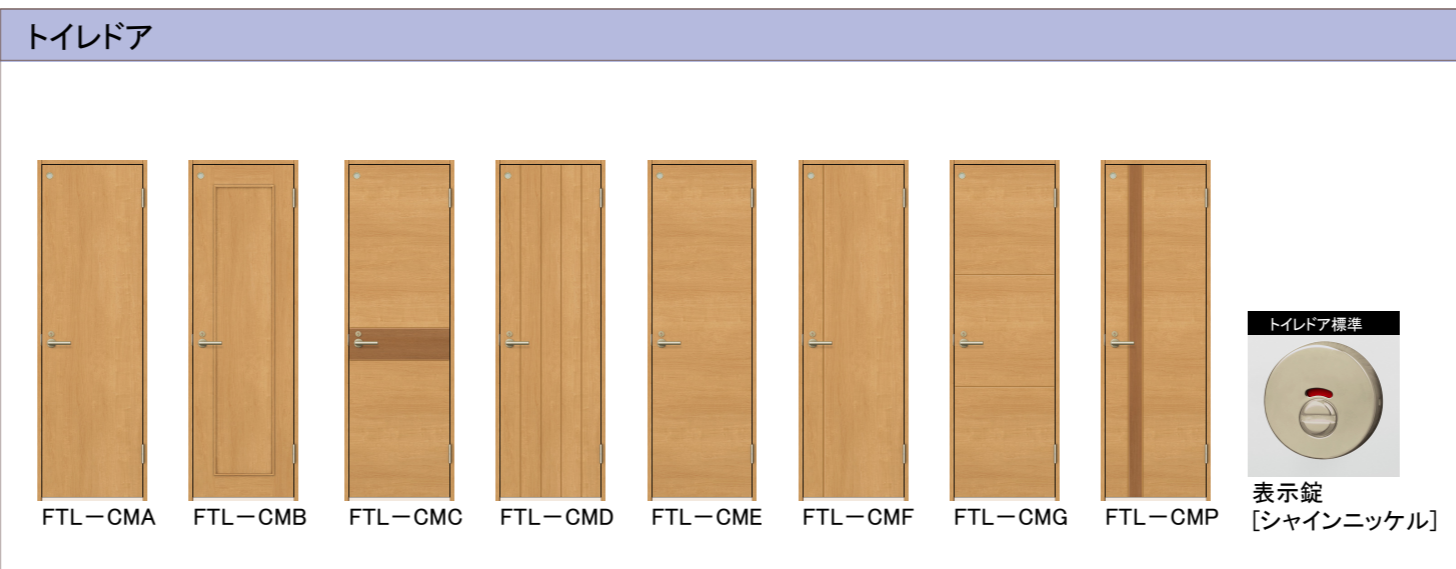

把手

※上記掲載の各写真・イラストはイメージです。見積内容とは異なる場合がありますので、ご注意ください。

◆お願い
・商品によっては、改良などにより仕様、寸法、カラーなどに多少の変更が生じる場合がありますのでご了承ください。
・商品写真は印刷のため、現物と若干異なりますので、実際の商品見本でお確かめください。
・商品写真は参考例です。実際に花瓶や小物を置かれる場合は、落下等の事故がないように取り扱いにご注意ください。
・表示価格は、商品代のみメーカー希望小売価格で、取付費・工事費、消費税、セット写真の小物など別途ご負担をお願いいたします。
・掲載内容及び写真・図版の無断転載はかたくお断りします。(許可なく転載・流用した場合、損害賠償が発生します。)

TP201605006266